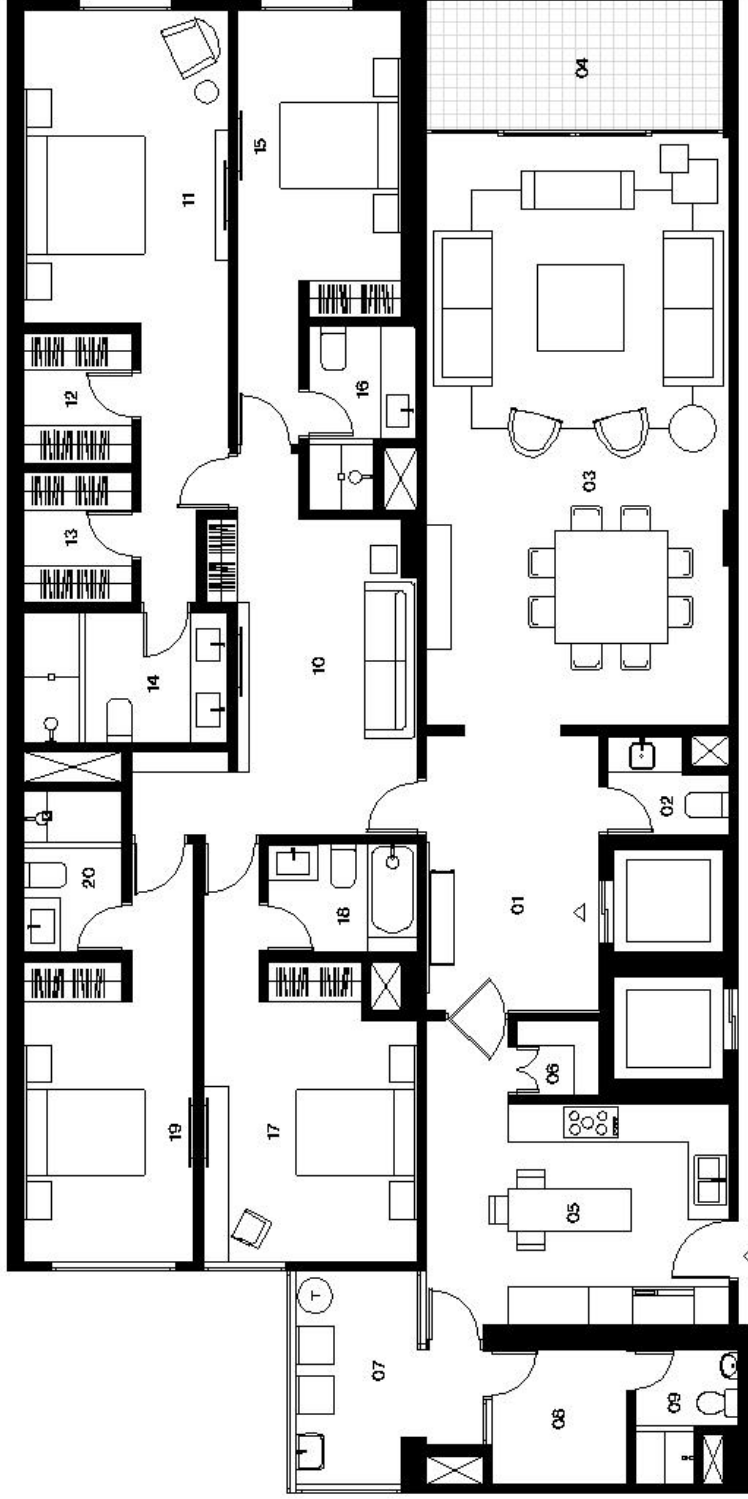

EUCALIPTOS

383

San Isidro

Departamentos

203-403-603

803-1003

Área Total

254 m<sup>2</sup>

- |   |                |    |                  |    |                      |    |              |
|---|----------------|----|------------------|----|----------------------|----|--------------|
| 1 | Hocico         | 6  | Alacena          | 11 | Dormitorio principal | 16 | Baño 1       |
| 2 | Baño de visita | 7  | Lavandería       | 12 | Walk-in closet       | 17 | Dormitorio 2 |
| 3 | Sala Comedor   | 8  | Área de servicio | 13 | Walk-in closet       | 18 | Baño 2       |
| 4 | Terraza        | 9  | Baño de servicio | 14 | Baño principal       | 19 | Dormitorio 3 |
| 5 | Cocina         | 10 | Estar            | 15 | Dormitorio 1         | 20 | Baño 3       |

Calle Eucaliptos

**morada**

Las imágenes y dimensiones son referenciales y podrían estar sujetas a cambio.