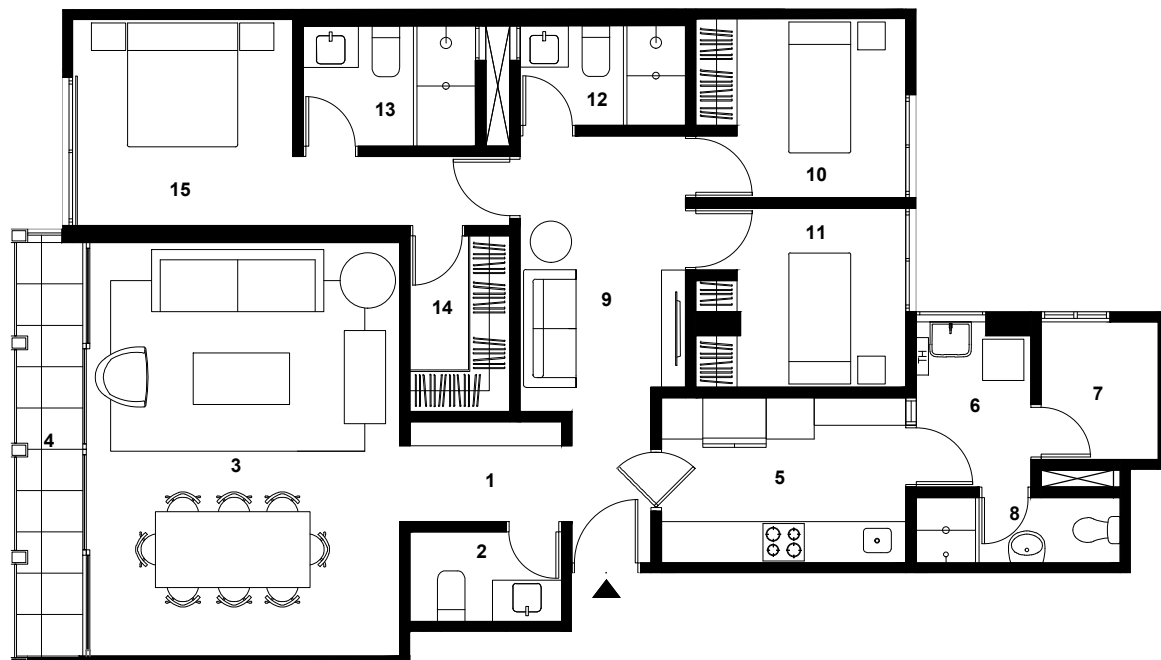

TACNA 496

BARRANCO

Departamento
202-302-402

502

Dormitorios
03

Área Total
128 m²

- | | | | | | | | |
|---|-----------------|---|------------------|----|--------------|----|----------------------|
| 1 | Hall | 5 | Cocina | 9 | Estar | 13 | Baño principal |
| 2 | Baño de visitas | 6 | Lavandería | 10 | Dormitorio 2 | 14 | Walk in closet |
| 3 | Sala Comedor | 7 | Depósito | 11 | Dormitorio 3 | 15 | Dormitorio principal |
| 4 | Terraza | 8 | Baño de servicio | 12 | Baño 2 | | |

Las imágenes y dimensiones son referenciales y podrían estar sujetas a cambio.

morada[®]