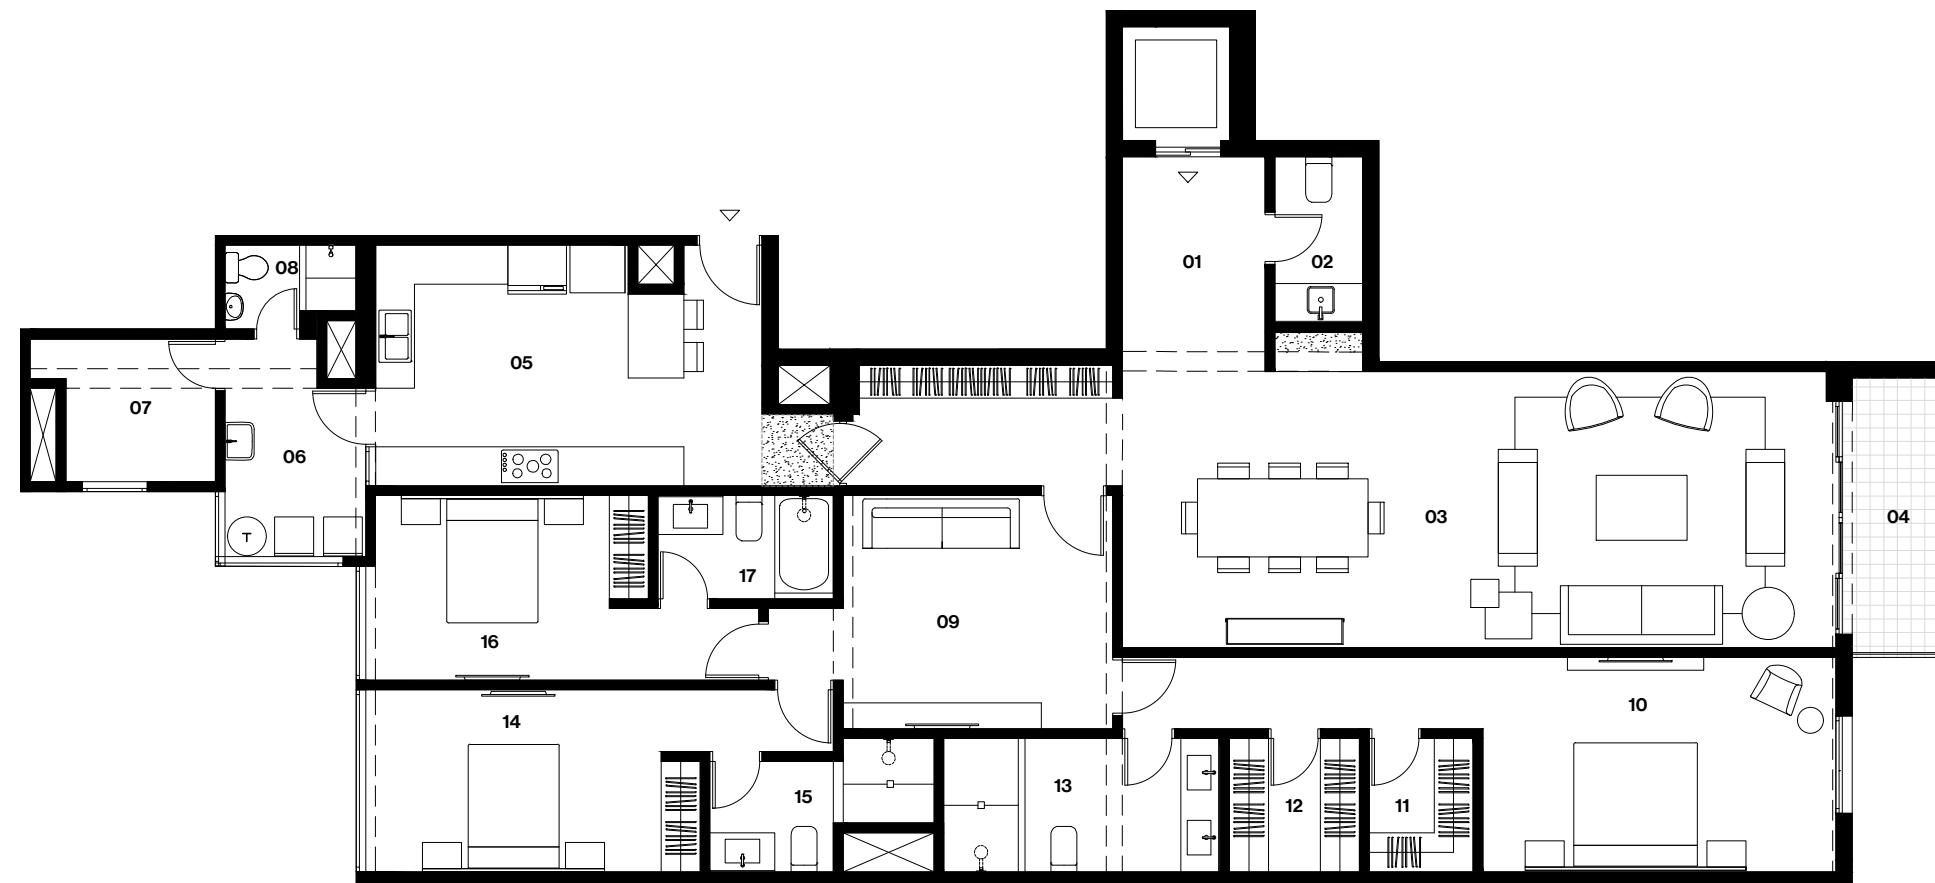

EUCALIPTOS

383

San Isidro

Departamentos

601-701-801

901-1001-1101

Área Total
232 m²

- | | | | | | | | |
|---|----------------|---|------------------|----|----------------------|----|--------------|
| 1 | Recibo | 6 | Lavandería | 10 | Dormitorio principal | 14 | Dormitorio 1 |
| 2 | Baño de visita | 7 | Área de servicio | 11 | Walk-in closet | 15 | Baño 1 |
| 3 | Sala Comedor | 8 | Baño de servicio | 12 | Walk-in closet | 16 | Dormitorio 2 |
| 4 | Terraza | 9 | Estar | 13 | Baño principal | 17 | Baño 2 |
| 5 | Cocina | | | | | | |

Calle Eucaliptos

Las imágenes y dimensiones son referenciales y podrían estar sujetas a cambio.

morada[®]