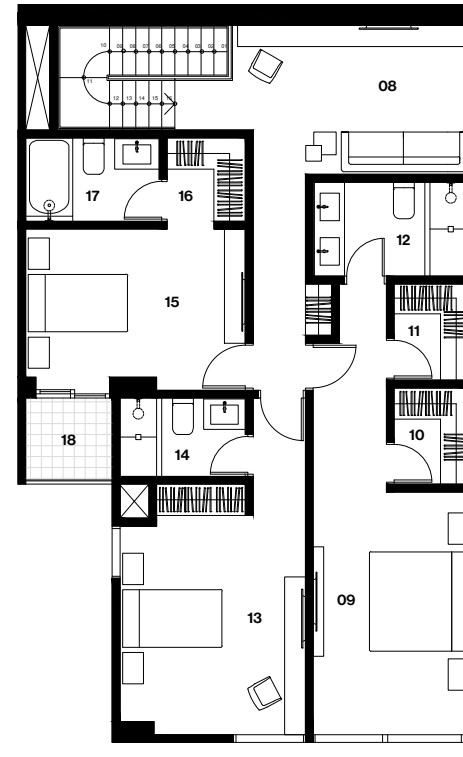

EUCALIPTOS

383

San Isidro

Departamentos  
202-402-602  
802-1002

Área Total  
225 m<sup>2</sup>

Primer nivel

Segundo nivel

- |   |                |    |                      |    |                |    |                |
|---|----------------|----|----------------------|----|----------------|----|----------------|
| 1 | Sala Comedor   | 6  | Área de servicio     | 11 | Walk-in closet | 16 | Walk-in closet |
| 2 | Terraza        | 7  | Baño de servicio     | 12 | Baño principal | 17 | Baño 2         |
| 3 | Baño de visita | 8  | Estar                | 13 | Dormitorio 1   | 18 | Terraza        |
| 4 | Cocina         | 9  | Dormitorio principal | 14 | Baño 1         |    |                |
| 5 | Lavandería     | 10 | Walk-in closet       | 15 | Dormitorio 2   |    |                |

Las imágenes y dimensiones son referenciales y podrán estar sujetas a cambio.

Calle Eucaliptos

morada®