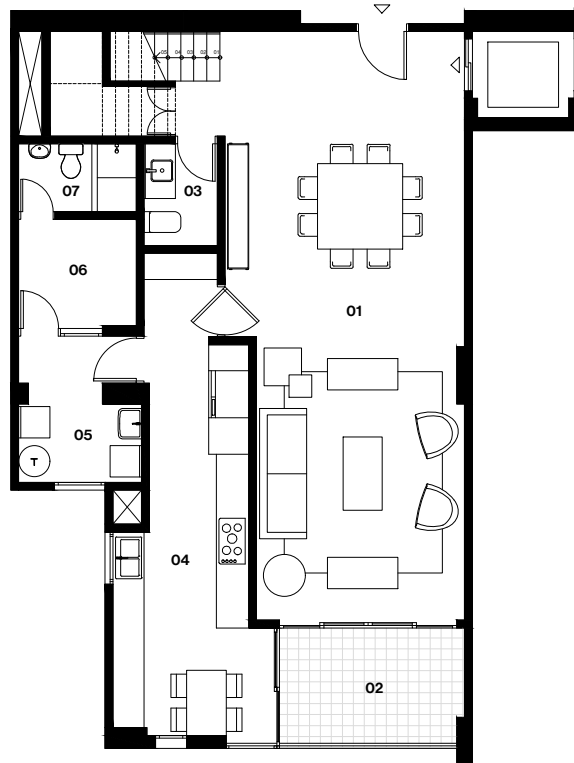

EUCALIPTOS

383

San Isidro

Departamentos  
202-402-602  
802-1002

Área Total  
225 m<sup>2</sup>

Primer nivel

Segundo nivel

- |   |                |    |                      |    |                |    |                |
|---|----------------|----|----------------------|----|----------------|----|----------------|
| 1 | Sala Comedor   | 6  | Área de servicio     | 11 | Walk-in closet | 16 | Walk-in closet |
| 2 | Terraza        | 7  | Baño de servicio     | 12 | Baño principal | 17 | Baño 2         |
| 3 | Baño de visita | 8  | Estar                | 13 | Dormitorio 1   | 18 | Terraza        |
| 4 | Cocina         | 9  | Dormitorio principal | 14 | Baño 1         |    |                |
| 5 | Lavandería     | 10 | Walk-in closet       | 15 | Dormitorio 2   |    |                |

Las imágenes y dimensiones son referenciales y podrán estar sujetas a cambio.

Calle Eucaliptos

morada®