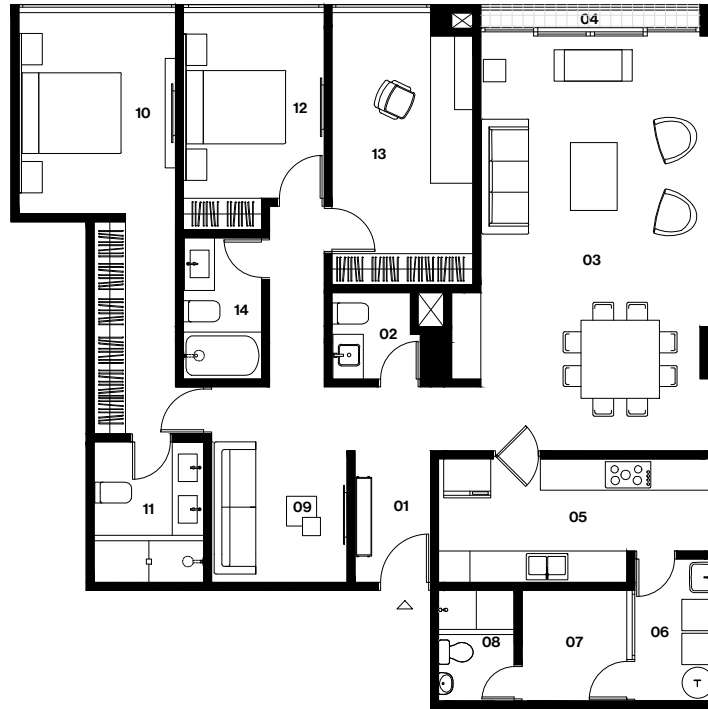

EUCALIPTOS

383

San Isidro

Departamentos

903-1004-1103

Área Total

153m<sup>2</sup>

- |   |                |   |                  |    |                      |    |         |
|---|----------------|---|------------------|----|----------------------|----|---------|
| 1 | Recibo         | 5 | Cocina           | 9  | Estar                | 13 | Estudio |
| 2 | Baño de visita | 6 | Lavandería       | 10 | Dormitorio principal | 14 | Baño 1  |
| 3 | Sala Comedor   | 7 | Área de servicio | 11 | Baño principal       |    |         |
| 4 | Balcón         | 8 | Baño de servicio | 12 | Dormitorio 1         |    |         |

Las imágenes y dimensiones son referenciales y podrían estar sujetas a cambio.

Calle Eucaliptos

**morada**<sup>®</sup>