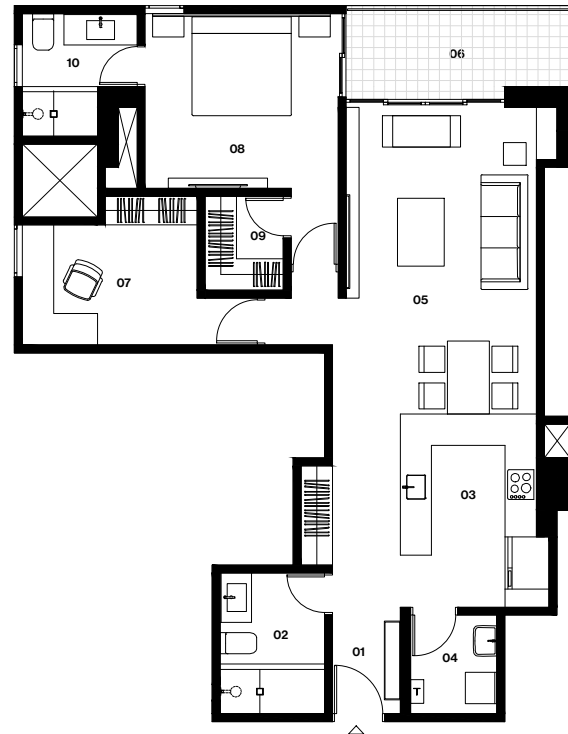

EUCALIPTOS

383

San Isidro

Departamentos

103-205

304-405-504

Área Total

100 m²

- | | | | | | | | |
|---|----------------|---|------------------|---|----------------------|----|----------------|
| 1 | Recibo | 4 | Centro de lavado | 7 | Estudio | 10 | Baño principal |
| 2 | Baño de visita | 5 | Sala | 8 | Dormitorio principal | | |
| 3 | Kichenette | 6 | Terraza | 9 | Walk-in closet | | |

Las imágenes y dimensiones son referenciales y podrían estar sujetas a cambio.

Calle Eucaliptos

morada[®]