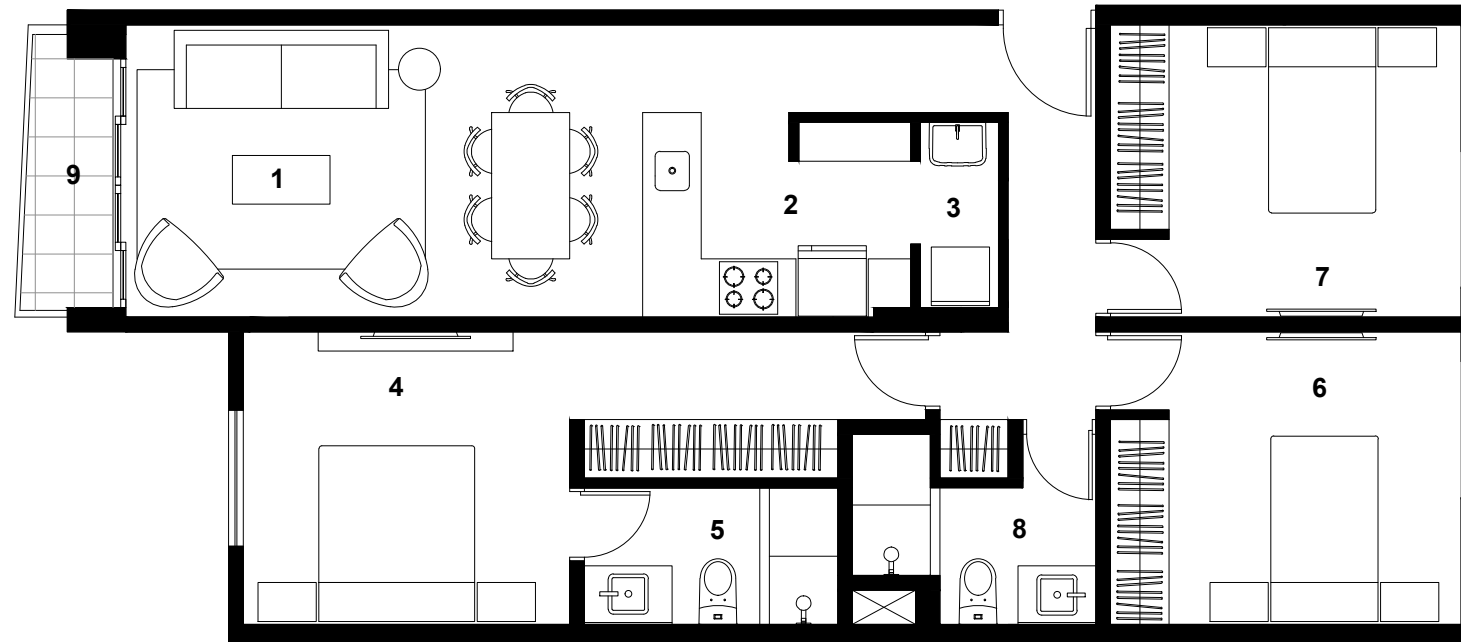

BUSTAMANTE
ONCE
 BARRANCO

- | | | |
|--------------------|-------------------|----------------|
| 1 Sala Comedor | 4 Dorm. principal | 7 Dormitorio 3 |
| 2 Kitchenette | 5 Baño principal | 8 Baño 2 |
| 3 Centro de lavado | 6 Dormitorio 2 | 9 Balcón |

Departamentos
 201 - 301 401
 501 - 601

Dormitorios
 03

Área Total
 88 M2

Área Techada

Área sin Techar

Las imágenes y dimensiones son referenciales y podrían estar sujetas a cambio.

morada®