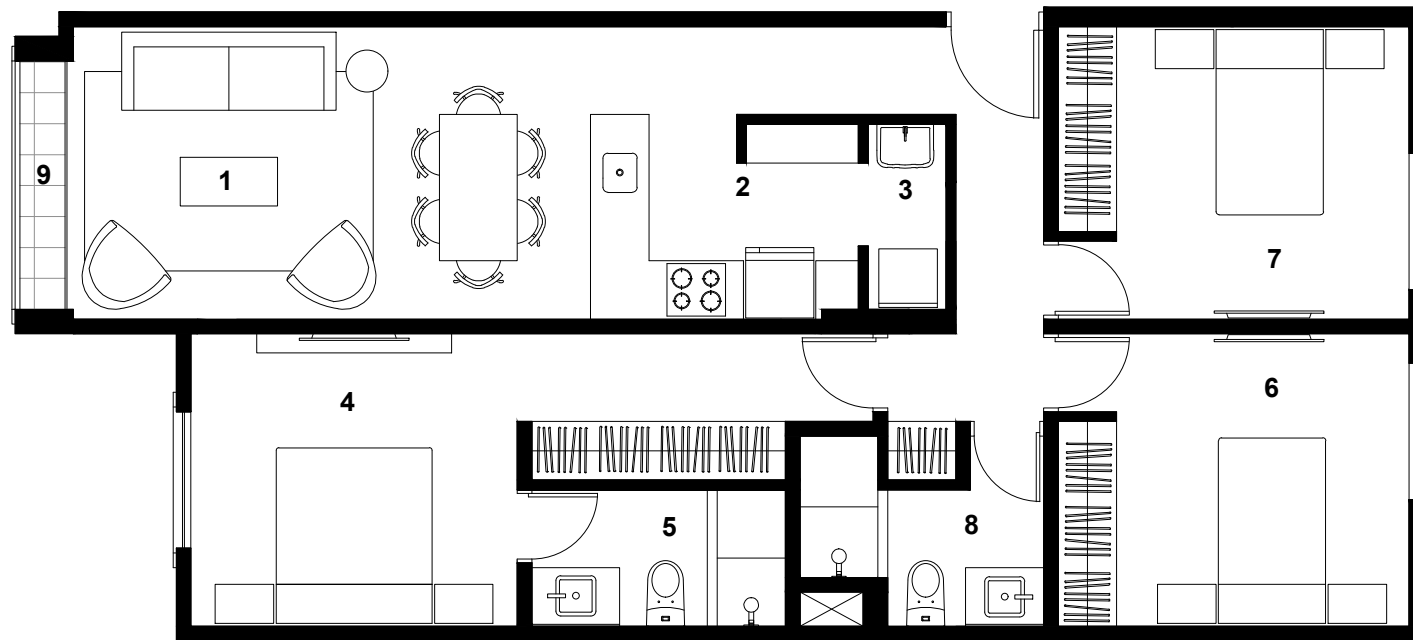

BUSTAMANTE
ONCE
 BARRANCO

- | | | |
|--------------------|-------------------|----------------|
| 1 Sala Comedor | 4 Dorm. principal | 7 Dormitorio 3 |
| 2 Kitchenette | 5 Baño principal | 8 Baño 2 |
| 3 Centro de lavado | 6 Dormitorio 2 | 9 Balcón |

Las imágenes y dimensiones son referenciales y podrían estar sujetas a cambio.

Departamentos
 101

Dormitorios
 03

Área Total
 87 M2

Área Techada

Área sin Techar

morada[®]