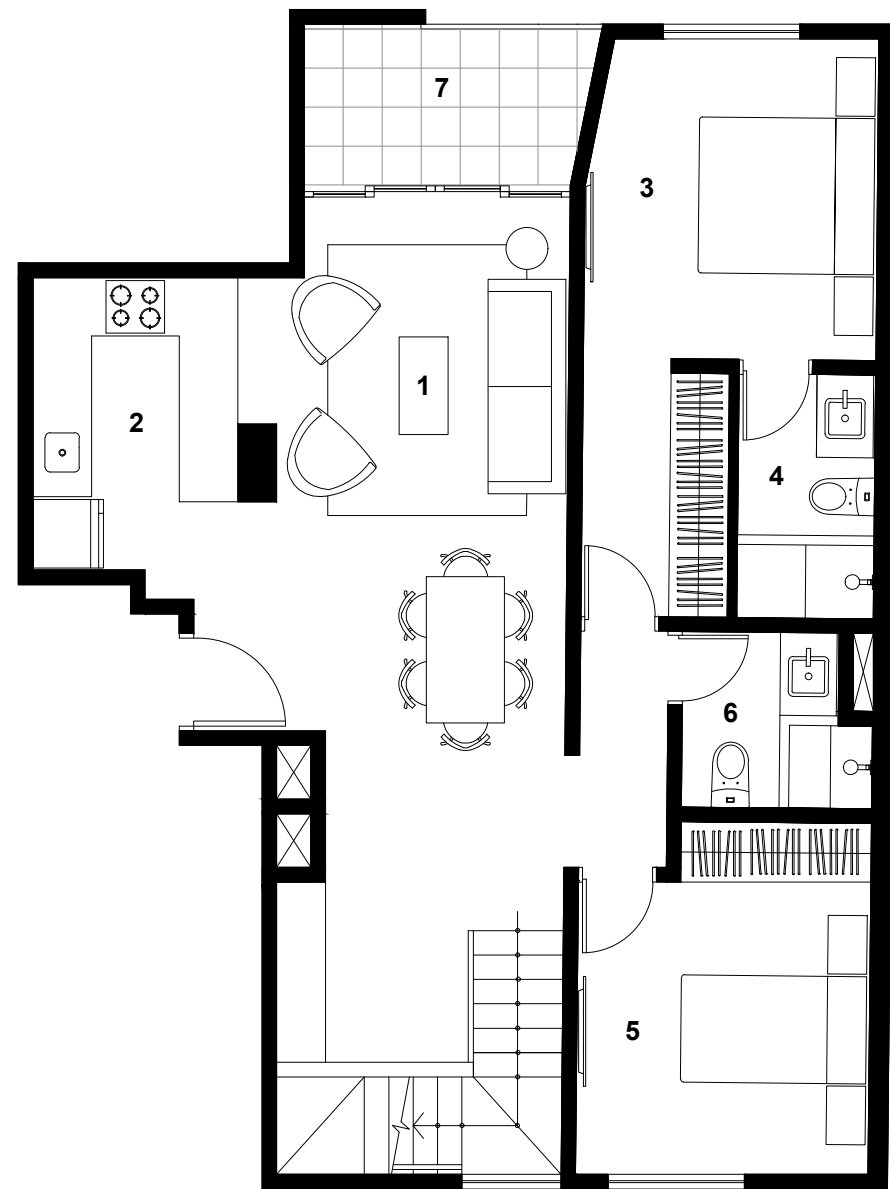

BUSTAMANTE
ONCE

BARRANCO

- 1 Sala Comedor
- 2 Kitchenette
- 3 Dorm. principal
- 4 Baño principal

- 5 Dormitorio 2
- 6 Baño 2
- 7 Terraza
- 8 Estar

- 9 Estudio
- 10 Baño 3
- 11 Ducto de iluminación
- 12 Baño de servicio

- 13 Lavandería
- 14 Terraza

Las imágenes y dimensiones son referenciales y podrían estar sujetas a cambio.

Departamentos
705

Dormitorios
02 +

Área Total
161 M2

Área Techada
125 M2

Área sin Techar
36 M2

morada[®]