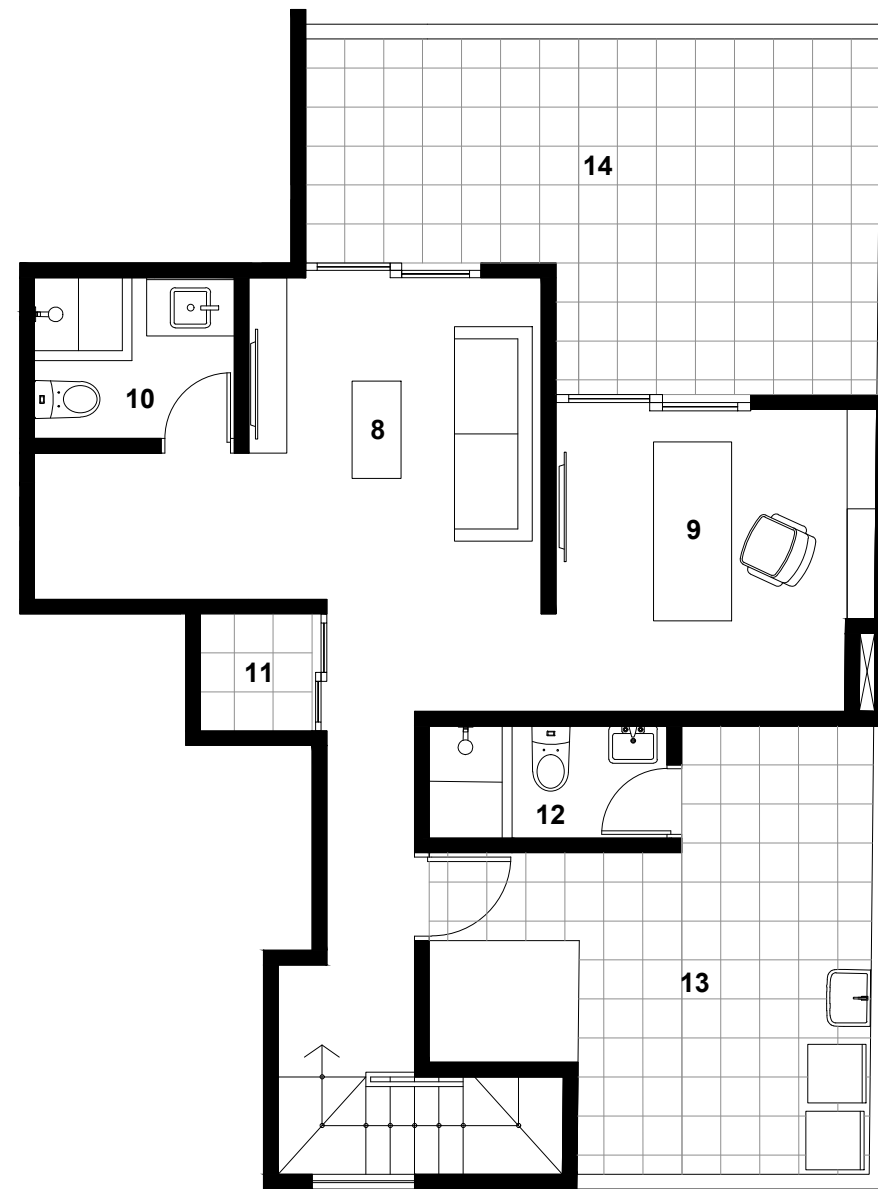

BUSTAMANTE
ONCE

BARRANCO

- 1 Sala Comedor
- 2 Kitchenette
- 3 Dorm. principal
- 4 Baño principal

- 5 Dormitorio 2
- 6 Baño 2
- 7 Terraza
- 8 Estar

- 9 Estudio
- 10 Baño 3
- 11 Ducto de iluminación
- 12 Baño de servicio

- 13 Lavandería
- 14 Terraza

Las imágenes y dimensiones son referenciales y podrían estar sujetas a cambio.

Departamentos
705

Dormitorios
02 +

Área Total
161 M2

Área Techada
125 M2

Área sin Techar
36 M2

morada[®]