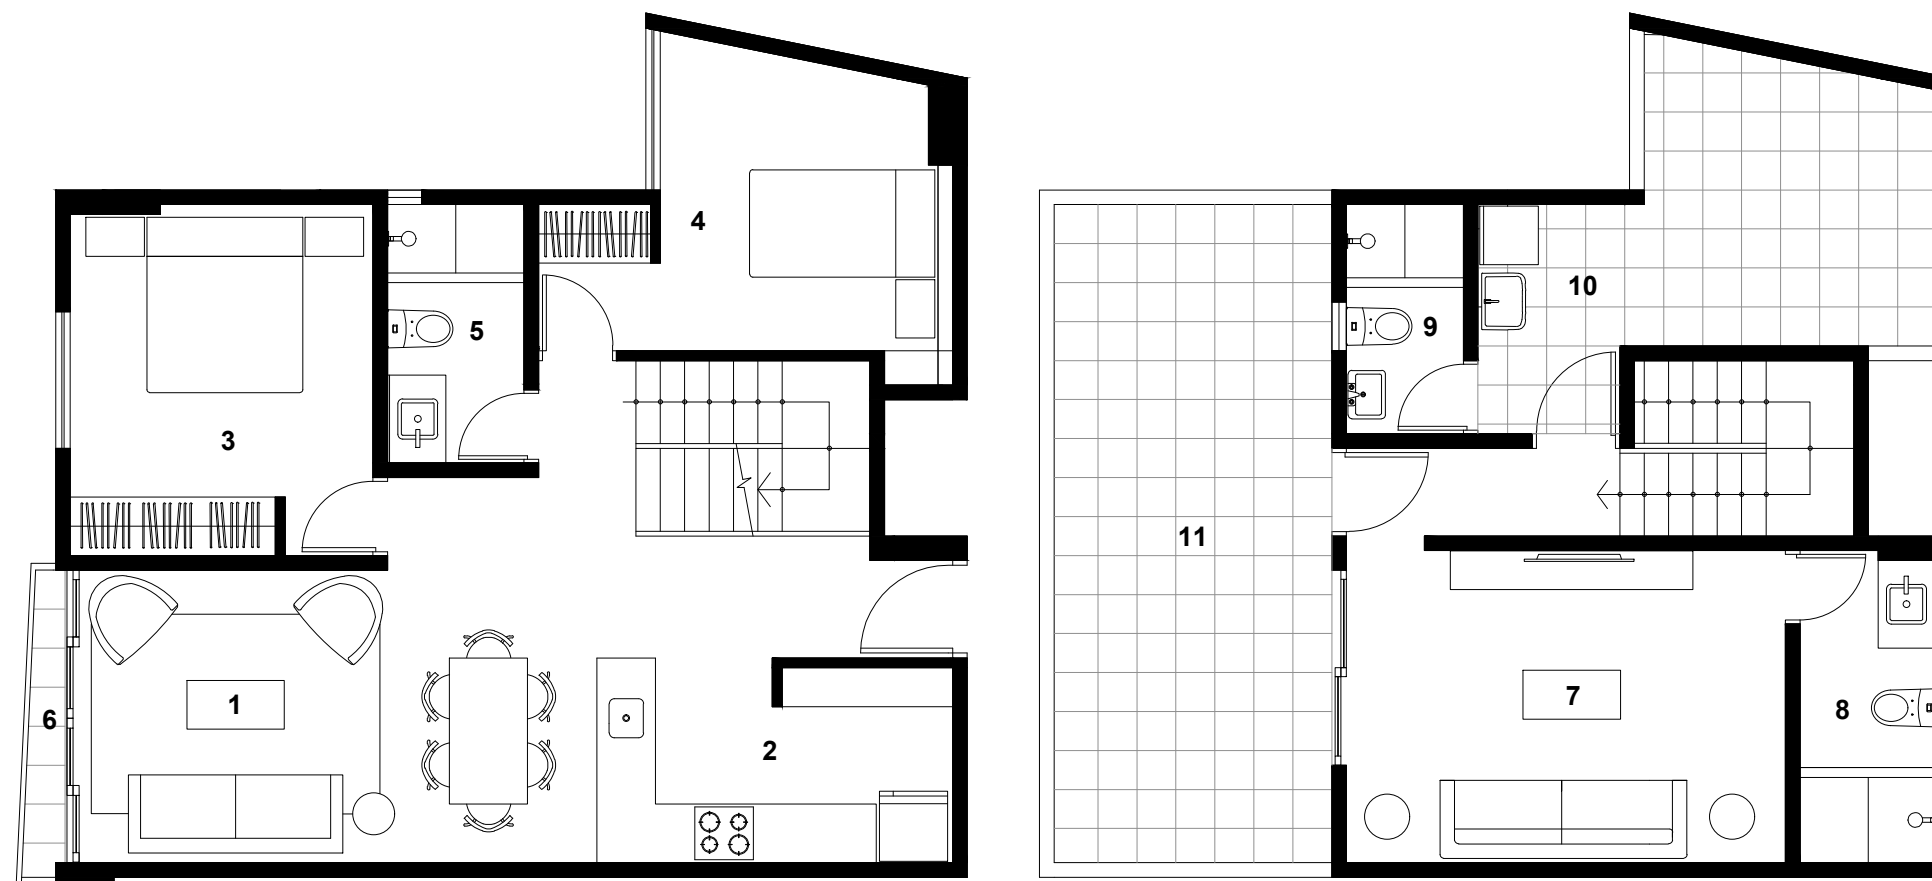

BUSTAMANTE
ONCE

BARRANCO

- | | | |
|--------------------------|-----------------|---------------------------|
| 1 Sala Comedor | 5 Baño 1 | 9 Baño de servicio |
| 2 Kitchenette | 6 Balcón | 10 Lavandería |
| 3 Dorm. principal | 7 Estar | 11 Terraza |
| 4 Dormitorio 2 | 8 Baño 2 | |

Las imágenes y dimensiones son referenciales y podrían estar sujetas a cambio.

Departamentos
 702

Dormitorios
 02 +

Área Total
 134 M2

Área Techada
 100 M2

Área sin Techar
 34 M2

morada[®]