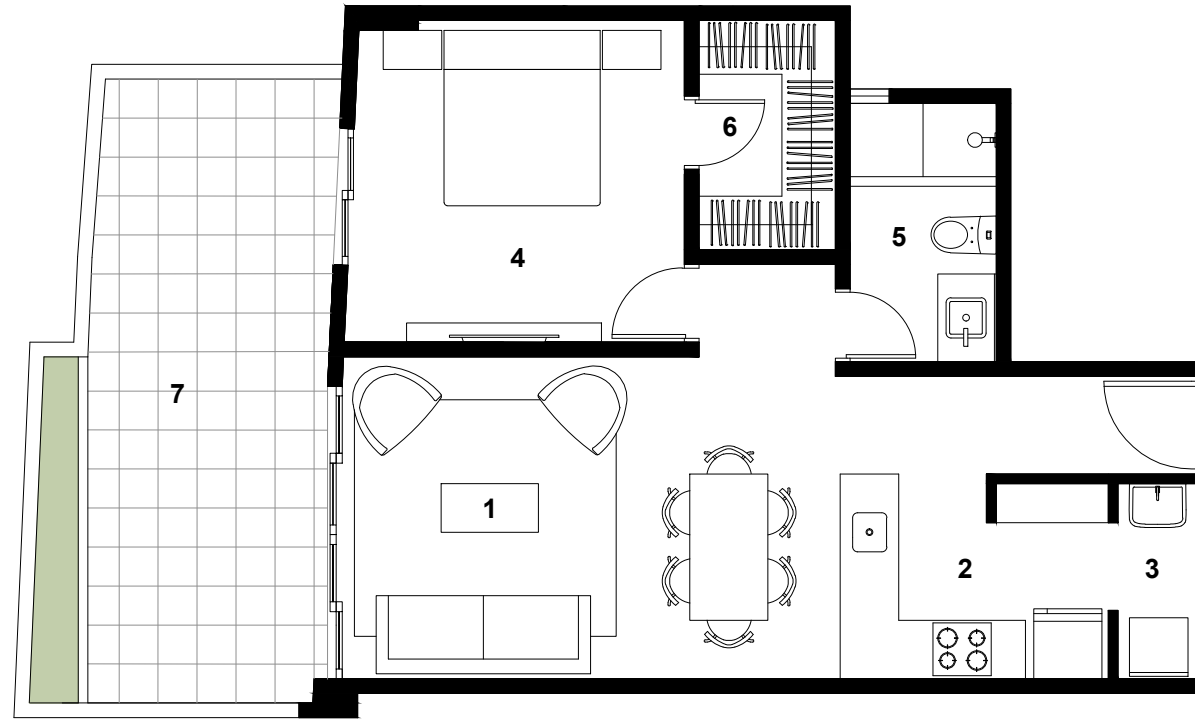

BUSTAMANTE
ONCE
BARRANCO

- | | | |
|--------------------|------------------------|-----------|
| 1 Sala Comedor | 4 Dormitorio principal | 7 Terraza |
| 2 Kitchenette | 5 Baño 1 | |
| 3 Centro de lavado | 6 Walk in closet | |

Las imágenes y dimensiones son referenciales y podrían estar sujetas a cambio.

Departamentos
SS02

Dormitorios
01

Área Total
73 M2

Área Techada
54 M2

Área sin Techar
19 M2

morada[®]